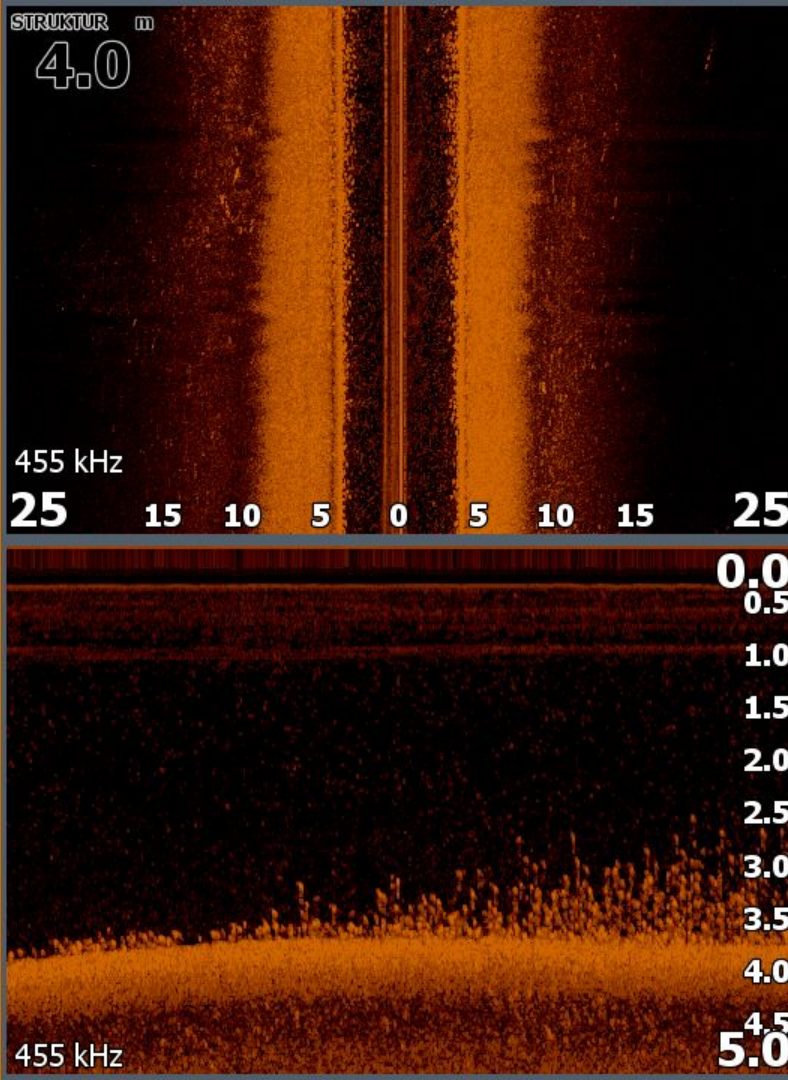

- 14°
- Markörläge
- Ny waypoint...
- 2
- 3
- Mät avstånd
- 4
- Sök...
- 5
- Kartinställningar
- 6
- Lager
- Av
- 7
- 8

- Mätområde  
Auto: 8m
- Frekvens  
83 kHz
- Avancerade  
inställningar
- Känslighet  
60%
- Färglinje  
76%
- Inställningar
- Stäng av

Mätområde  
Auto: 5m

Frekvens  
83 kHz

Avancerade  
inställningar

Känslighet  
60%

Färglinje  
76%

Inställningar

Stäng av

- Mätområde  
Auto: 5m
- Frekvens  
83 kHz
- Avancerade  
inställningar
- Känslighet  
60%
- Färglinje  
76%
- Inställningar
- Stäng av