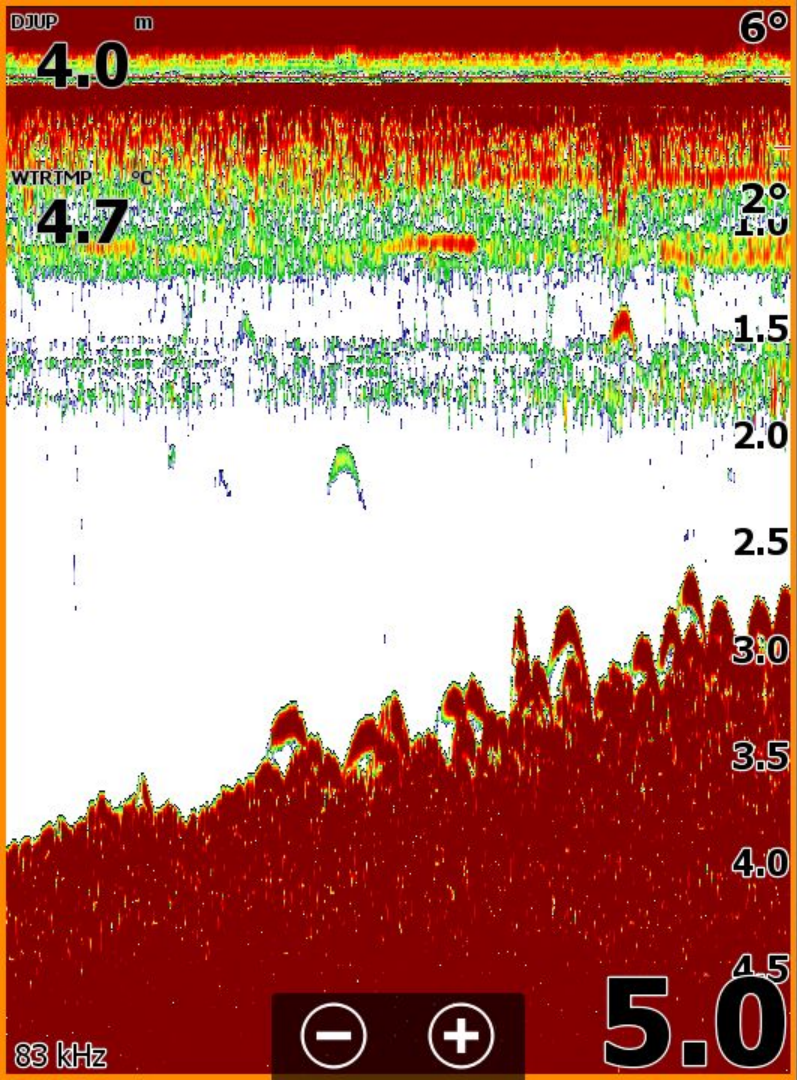

- 14°
- Markörläge
- Ny waypoint...
- 2
- 3
- Mät avstånd
- 4
- Sök...
- 5
- Kartinställningar
- 6
- Lager
- Av
- 7
- 8

- Mätområde  
Auto: 8m
- Frekvens  
83 kHz
- Avancerade  
inställningar
- Känslighet  
60%
- Färglinje  
76%
- Inställningar
- Stäng av

Mätområde  
Auto: 5m

Frekvens  
83 kHz

Avancerade  
inställningar

Känslighet  
60%

Färglinje  
76%

Inställningar

Stäng av

- Mätområde  
Auto: 5m
- Frekvens  
83 kHz
- Avancerade  
inställningar
- Känslighet  
60%
- Färglinje  
76%
- Inställningar
- Stäng av