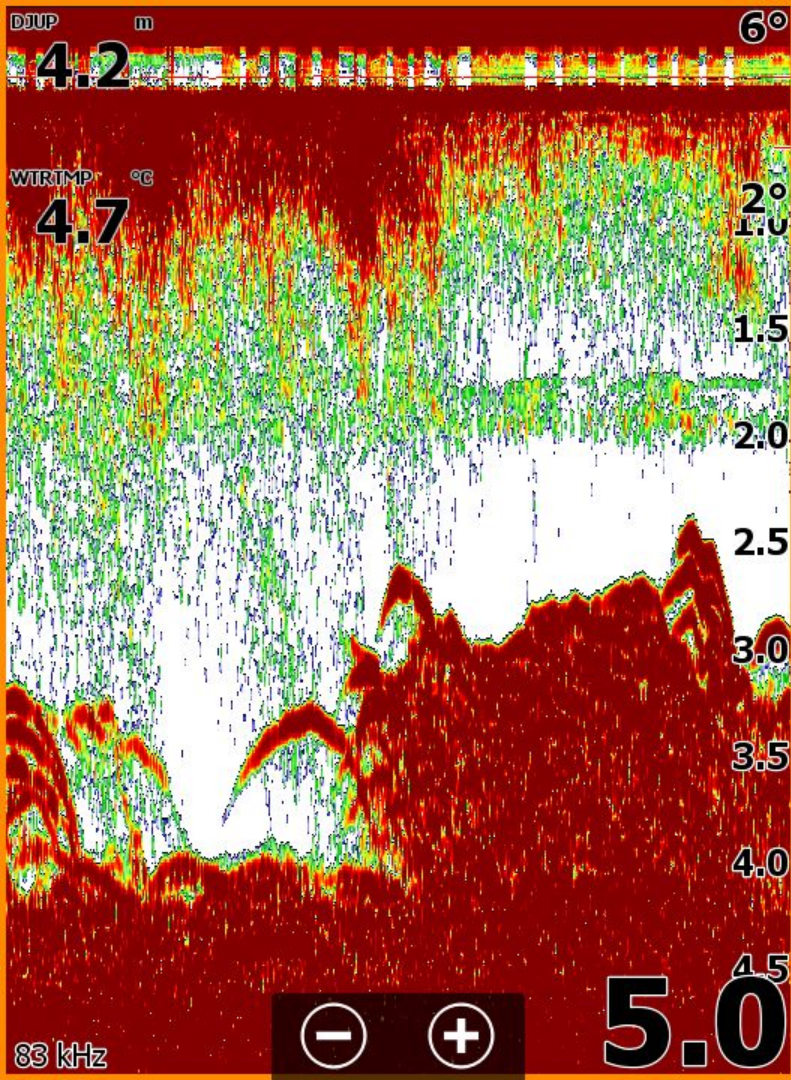

- 14°
- Markörläge
- Ny waypoint...
- 2
- 3
- Mät avstånd
- 4
- Sök...
- 5
- Kartinställningar
- 6
- Lager
- Av
- 7
- 8

- Mätområde  
Auto: 8m
- Frekvens  
83 kHz
- Avancerade  
inställningar
- Känslighet  
60%
- Färglinje  
76%
- Inställningar
- Stäng av

Mätområde  
Auto: 5m

Frekvens  
83 kHz

Avancerade  
inställningar

Känslighet  
60%

Färglinje  
76%

Inställningar

Stäng av

- Mätområde  
Auto: 5m
- Frekvens  
83 kHz
- Avancerade  
inställningar
- Känslighet  
60%
- Färglinje  
76%
- Inställningar
- Stäng av