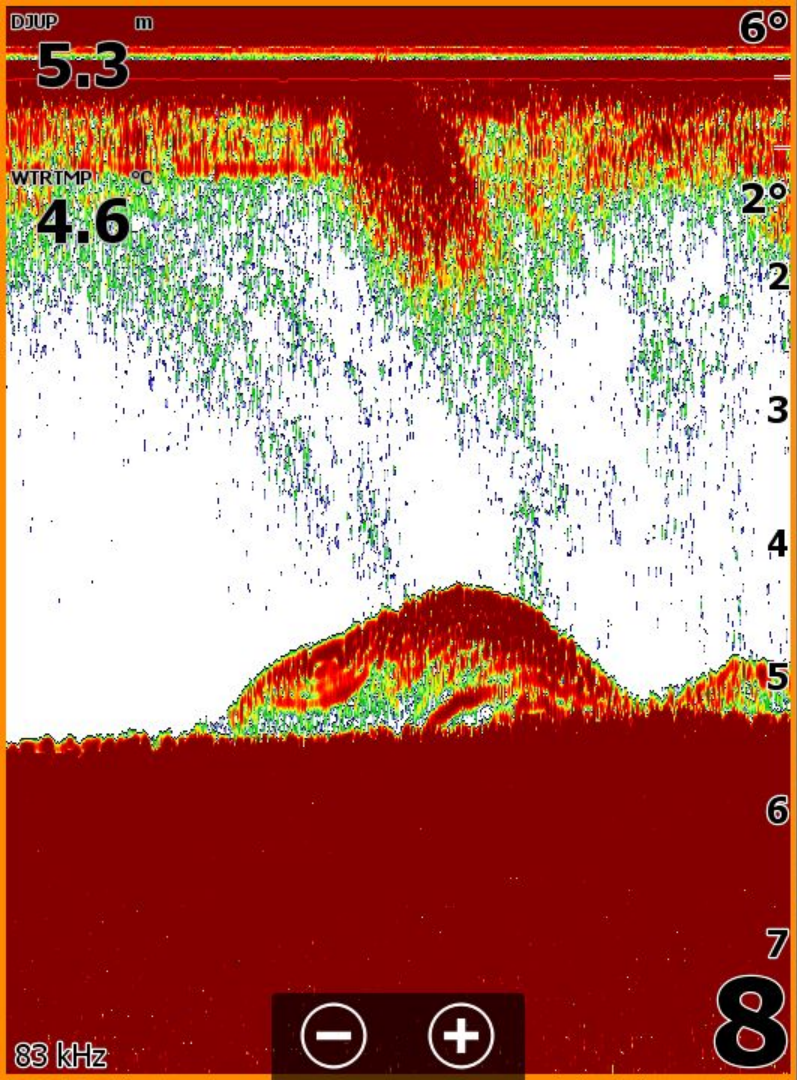

- 14°
- Markörläge
- Ny waypoint...
- 2
- 3
- Mät avstånd
- 4
- Sök...
- 5
- Kartinställningar
- 6
- Lager
- Av
- 7
- 8

- Mätområde  
Auto: 8m
- Frekvens  
83 kHz
- Avancerade  
inställningar
- Känslighet  
60%
- Färglinje  
76%
- Inställningar
- Stäng av

Mätområde  
Auto: 5m

Frekvens  
83 kHz

Avancerade  
inställningar

Känslighet  
60%

Färglinje  
76%

Inställningar

Stäng av

- Mätområde  
Auto: 5m
- Frekvens  
83 kHz
- Avancerade  
inställningar
- Känslighet  
60%
- Färglinje  
76%
- Inställningar
- Stäng av