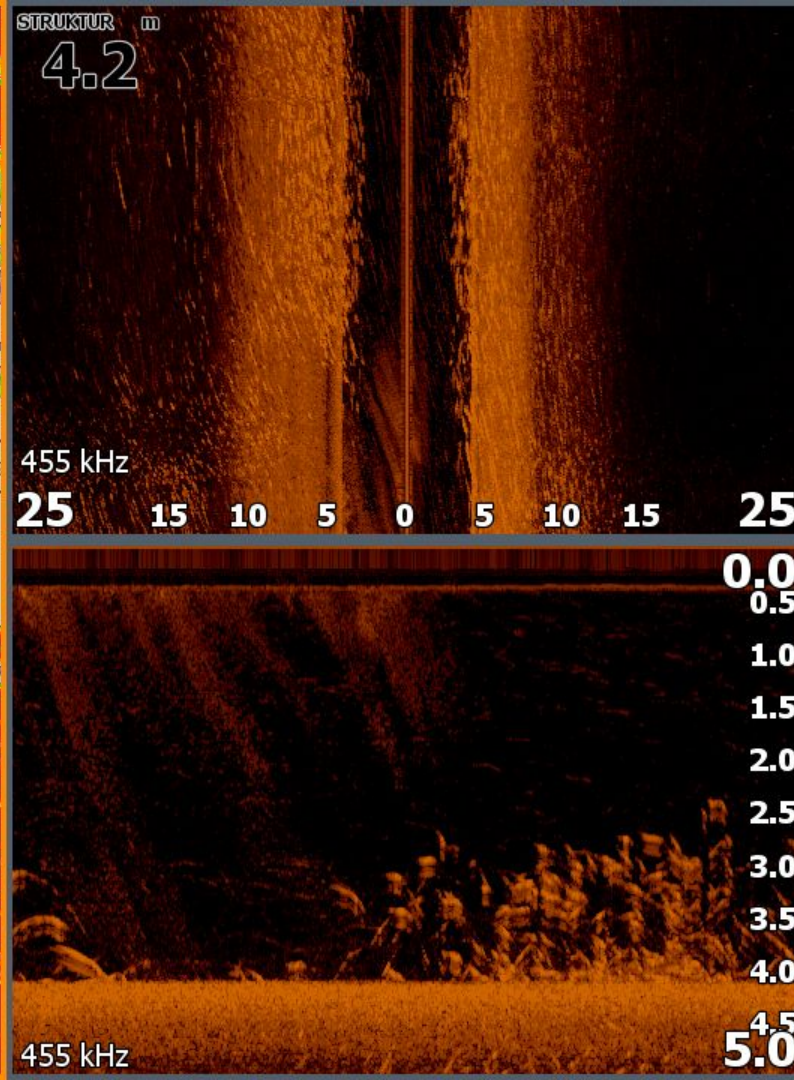

- 14°
- Markörläge
- Ny waypoint...
- 2
- 3
- Mät avstånd
- 4
- Sök...
- 5
- Kartinställningar
- 6
- Lager
- Av
- 7
- 8

- Mätområde  
Auto: 8m
- Frekvens  
83 kHz
- Avancerade  
inställningar
- Känslighet  
60%
- Färglinje  
76%
- Inställningar
- Stäng av

Mätområde  
Auto: 5m

Frekvens  
83 kHz

Avancerade  
inställningar

Känslighet  
60%

Färglinje  
76%

Inställningar

Stäng av

- Mätområde  
Auto: 5m
- Frekvens  
83 kHz
- Avancerade  
inställningar
- Känslighet  
60%
- Färglinje  
76%
- Inställningar
- Stäng av